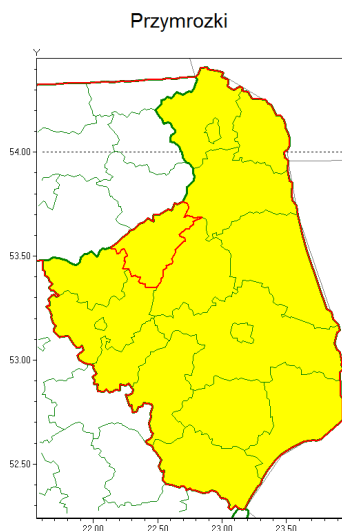

### Zasięg ostrzeżenia w województwie

### Ostrzeżenie meteorologiczne Nr 42

<b>Nazwa biura</b>	IMGW-PIB Centralne Biuro Prognoz Meteorologicznych - Wydział w Białymstoku
<b>Zjawisko/stopień zagrożenia</b>	Przymrozki/ 1
<b>Obszar</b>	województwo podlaskie <b>powiat grajewski</b>
<b>Ważność</b>	od godz. 23:00 dnia 23.04.2021 do godz. 08:00 dnia 27.04.2021
<b>Przebieg</b>	Miejscami na przeważającym obszarze prognozowany jest spadek temperatury powietrza od $-4^{\circ}\text{C}$ do $-1^{\circ}\text{C}$ , przy gruncie od $-7^{\circ}\text{C}$ do $-2^{\circ}\text{C}$ . Temperatura maksymalna wyniesie od $5^{\circ}\text{C}$ do $8^{\circ}\text{C}$ .
<b>Prawdopodobieństwo wystąpienia zjawiska(%)</b>	80%
<b>Uwagi</b>	Brak.
<b>Dyrektor synoptyk IMGW-PIB</b>	Tomasz Siemieniuk
<b>Godzina i data wydania</b>	godz. 11:54 dnia 23.04.2021
<b>SMS</b>	IMGW-PIB OSTRZEŻENIE: PRZYMROZKI/1 podlaskie/grajewski od 23:00/23.04 do 08:00/27.04.2021 temp. min $-4^{\circ}\text{C}$ , przy gruncie $-7^{\circ}\text{C}$ , maks. $8^{\circ}\text{C}$ .