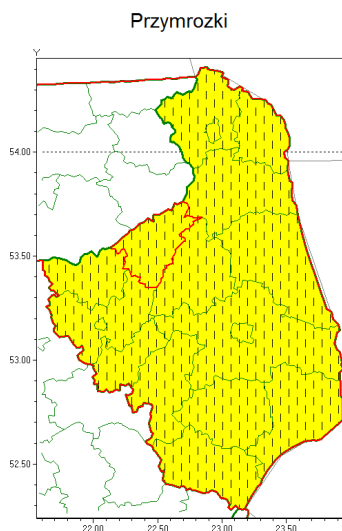

### Zasięg ostrzeżenia w województwie

### Zmiana ostrzeżenia meteorologicznego Nr 42 wydanego o godz. 11:54 dnia 23.04.2021

Nazwa biura	IMGW-PIB Centralne Biuro Prognoz Meteorologicznych - Wydział w Białymstoku
Zjawisko/stopień zagrożenia	Przymrozki/ 1
Obszar	województwo podlaskie <b>powiat grajewski</b>
Ważność	od godz. 13:57 dnia 26.04.2021 do godz. 08:00 dnia 28.04.2021
Przebieg	Nadal miejscami prognozowany jest spadek temperatury powietrza do $-3^{\circ}\text{C}$ , $-4^{\circ}\text{C}$ , przy gruncie do $-7^{\circ}\text{C}$ . Temperatura maksymalna wyniesie od $5^{\circ}\text{C}$ do $8^{\circ}\text{C}$ .
Prawdopodobieństwo wystąpienia zjawiska(%)	80%
Uwagi	Wydłużenie czasu trwania ostrzeżenia.
Dyrektor synoptyk IMGW-PIB	Karolina Kierklo
Godzina i data wydania	godz. 13:57 dnia 26.04.2021
SMS	IMGW-PIB OSTRZEGA: PRZYMROZKI/1 podlaskie/grajewski od 13:57/26.04 do 08:00/28.04.2021 temp. min do $-4$ st., przy gruncie do $-7$ st, maks. $5-8^{\circ}\text{C}$ .