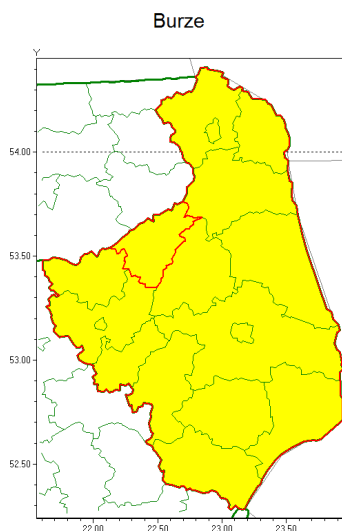

Zasięg ostrzeżenia w województwie

Ostrzeżenie meteorologiczne Nr 46

Nazwa biura	IMGW-PIB Centralne Biuro Prognoz Meteorologicznych - Wydział w Białymstoku
Zjawisko/stopień zagrożenia	Burze/ 1
Obszar	województwo podlaskie powiat grajewski
Ważność	od godz. 11:00 dnia 14.05.2021 do godz. 23:00 dnia 14.05.2021
Przebieg	Prognozowane są burze, którym miejscami będą towarzyszyć ulewne opady deszczu do 15 mm, lokalnie do 25 mm oraz porywy wiatru do 70 km/h.
Prawdopodobieństwo wystąpienia zjawiska(%)	80%
Uwagi	Brak.
Dyrektor synoptyk IMGW-PIB	Wiesław Winnicki
Godzina i data wydania	godz. 06:05 dnia 14.05.2021
SMS	IMGW-PIB OSTRZEŻENIE: BURZE/1 podlaskie/grajewski od 11:00/14.05 do 23:00/14.05.2021 deszcz 25 mm, porywy 70 km/h.