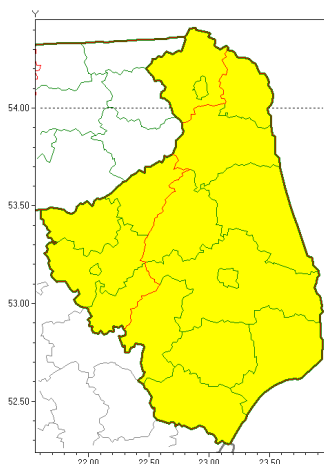

Zasięg ostrzeżeń w województwie

Burze z gradem
2018-06-11 06:05

WOJEWÓDZTWO PODLASKIE OSTRZEŻENIA METEOROLOGICZNE ZBIORCZO WYKAZ OBSZARÓW Z OSTRZEŻENIAMI o godz. 06:05 dnia 11.06.2018

Zjawisko/Stopień zagrożenia	Burze z gradem/1
Obszar	powiaty: grajewski, kolneński, Łomżański, łomżyński, suwalski, Suwałki, zambrowski
Ważność	od godz. 13:00 dnia 11.06.2018 do godz. 20:00 dnia 11.06.2018
Prawdopodobieństwo	80%
Przebieg	Prognozuje się wystąpienie burz z opadami deszczu miejscami od 20 mm do 35 mm oraz porywami wiatru do 80 km/h. Miejscami możliwy grad.
SMS/RSO	Woj. podlaskie (7 powiatów), IMGW-PIB wydał ostrzeżenie pierwszego stopnia o burzach z gradem
Zjawisko/Stopień zagrożenia	Burze z gradem/1
Obszar	powiaty: augustowski, białostocki, Białystok, bielski, hajnowski, moniecki, sejneński, siemiatycki, sokólski, wysokomazowiecki
Ważność	od godz. 14:00 dnia 11.06.2018 do godz. 21:00 dnia 11.06.2018
Prawdopodobieństwo	80%
Przebieg	Prognozuje się wystąpienie burz z opadami deszczu miejscami od 20 mm do 30 mm, lokalnie do 40 mm oraz porywami wiatru do 80 km/h. Miejscami możliwy grad.
SMS/RSO	Woj. podlaskie (10 powiatów), IMGW-PIB wydał ostrzeżenie pierwszego stopnia o burzach z gradem

Dyurny synoptyk IMGW-PIB	Magdalena P. Kala
<p>Opracowanie niniejsze i jego format, jako przedmiot prawa autorskiego podlega ochronie prawnej, zgodnie z przepisami ustawy z dnia 4 lutego 1994r o prawie autorskim i prawach pokrewnych (dz. U. z 2006 r. Nr 90, poz. 631 z późn. zm.).</p> <p>Wszelkie dalsze udostępnianie, rozpowszechnianie (przedruk, kopiowanie, wiadomości sms) jest dozwolone wyłącznie w formie dosłownej z bezwzględnym wskazaniem źródła informacji tj. IMGW-PIB.</p>	