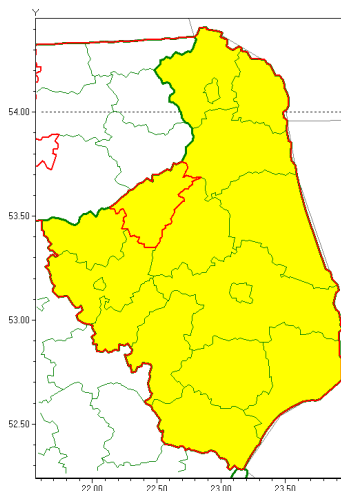

Zasięg ostrzeżenia w województwie

Burze z gradem

Ostrzeżenie meteorologiczne Nr 50

Nazwa biura	IMGW-PIB Centralne Biuro Prognoz Meteorologicznych - Wydział w Białymstoku
Zjawisko/stopień zagrożenia	Burze z gradem/ 1
Obszar	województwo podlaskie powiat grajewski
Ważność	od godz. 11:00 dnia 11.06.2021 do godz. 20:00 dnia 11.06.2021
Przebieg	Lokalnie prognozowane są burze, którym towarzyszyć będą opady deszczu o wydajności do około 20 mm, porywy wiatru do 60 km/h i drobny grad.
Prawdopodobieństwo wystąpienia zjawiska(%)	70%
Uwagi	Brak.
Dyrektor synoptyk IMGW-PIB	Mateusz Zamajtys
Godzina i data wydania	godz. 07:01 dnia 11.06.2021
SMS	IMGW-PIB OSTRZEŻENIE: BURZE Z GRADEM/1 podlaskie/grajewski od 11:00/11.06 do 20:00/11.06.2021 deszcz 20 mm, grad, porywy 60 km/h.