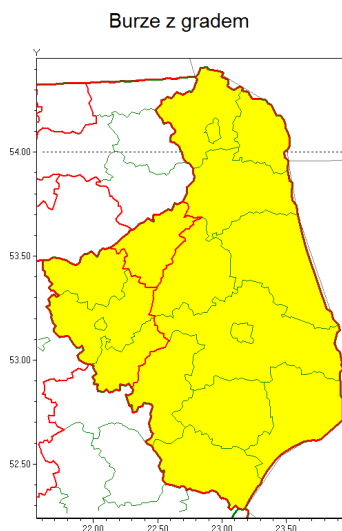

Zasięg ostrzeżenia w województwie

Ostrzeżenie meteorologiczne Nr 53

Nazwa biura	IMGW-PIB Centralne Biuro Prognoz Meteorologicznych - Wydział w Białymstoku
Zjawisko/stopień zagrożenia	Burze z gradem/ 1
Obszar	województwo podlaskie powiat grajewski
Ważność	od godz. 17:00 dnia 22.06.2021 do godz. 06:00 dnia 23.06.2021
Przebieg	Prognozowane są burze, którym miejscami będą towarzyszyć opady deszczu do 30 mm, lokalnie do 40 mm oraz porywy wiatru do 90 km/h. Miejscami grad.
Prawdopodobieństwo wystąpienia zjawiska(%)	80%
Uwagi	Brak.
Dyrektor synoptyk IMGW-PIB	Magdalena Pękala
Godzina i data wydania	godz. 11:56 dnia 22.06.2021
SMS	IMGW-PIB OSTRZEŻENIE: BURZE Z GRADEM/1 podlaskie/grajewski od 17:00/22.06 do 06:00/23.06.2021 deszcz 40 mm, grad, porywy 90 km/h.