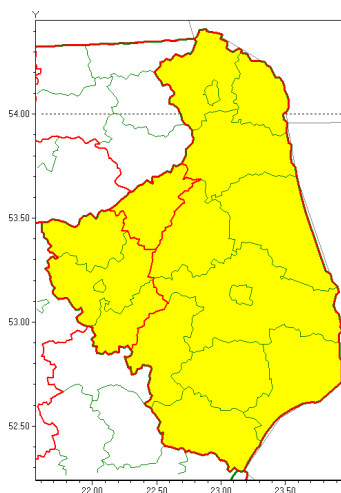

Zasięg ostrzeżenia w województwie

Burze z gradem

Ostrzeżenie meteorologiczne Nr 54

Nazwa biura	IMGW-PIB Centralne Biuro Prognoz Meteorologicznych - Wydział w Białymstoku
Zjawisko/stopień zagrożenia	Burze z gradem/ 1
Obszar	województwo podlaskie powiat grajewski
Ważność	od godz. 12:00 dnia 23.06.2021 do godz. 24:00 dnia 23.06.2021
Przebieg	Prognozowane są burze, którym miejscami będą towarzyszyć opady deszczu do 30 mm, lokalnie do 40 mm oraz porywy wiatru do 90 km/h. Miejscami grad.
Prawdopodobieństwo wystąpienia zjawiska(%)	80%
Uwagi	Brak.
Dyrektor synoptyk IMGW-PIB	Magdalena Pękala
Godzina i data wydania	godz. 07:13 dnia 23.06.2021
SMS	IMGW-PIB OSTRZEŻENIE: BURZE Z GRADEM/1 podlaskie/grajewski od 12:00/23.06 do 24:00/23.06.2021 deszcz 40 mm, grad, porywy 90 km/h.