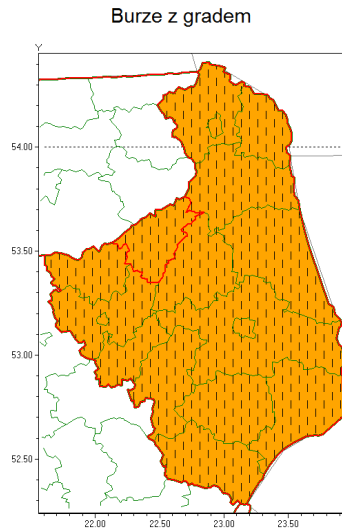

Zasięg ostrzeżenia w województwie

**Zmiana ostrzeżenia meteorologicznego Nr 67 wydanego o godz. 06:47 dnia 13.07.2021**

<b>Nazwa biura</b>	IMGW-PIB Centralne Biuro Prognoz Meteorologicznych - Wydział w Białymstoku
<b>Zjawisko/stopień zagrożenia</b>	Burze z gradem/ 2
<b>Obszar</b>	województwo podlaskie <b>powiat grajewski</b>
<b>Ważność</b>	od godz. 14:00 dnia 13.07.2021 do godz. 08:00 dnia 14.07.2021
<b>Przebieg</b>	Nadal prognozowane są burze, którym miejscami będą towarzyszyć opady deszczu od 30 mm do 50 mm, lokalnie skumulowane wartości do 60 mm oraz porywy wiatru lokalnie do 90 km/h. Miejscami grad.
<b>Prawdopodobieństwo wystąpienia zjawiska(%)</b>	80%
<b>Uwagi</b>	Wydłużenie czasu trwania. Ze względu na dynamiczną sytuację ostrzeżenie może ulec zmianie.
<b>Dyrektor synoptyk IMGW-PIB</b>	Karolina Kierklo
<b>Godzina i data wydania</b>	godz. 12:17 dnia 13.07.2021
<b>SMS</b>	IMGW-PIB OSTRZEGA: BURZE Z GRADEM/2 podlaskie/grajewski od 14:00/13.07 do 08:00/14.07.2021 deszcz lok. do 60 mm, grad, porywy lok. do 90 km/h.