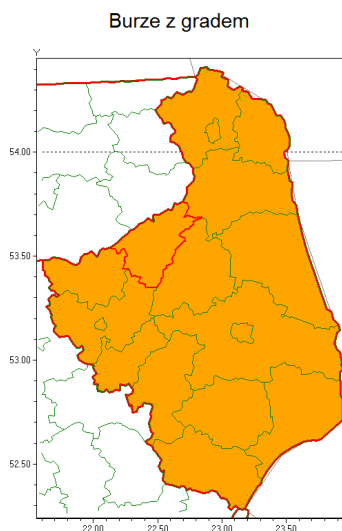

### Zasięg ostrzeżenia w województwie

### Ostrzeżenie meteorologiczne Nr 70

<b>Nazwa biura</b>	IMGW-PIB Centralne Biuro Prognoz Meteorologicznych - Wydział w Białymstoku
<b>Zjawisko/stopień zagrożenia</b>	Burze z gradem/ 2
<b>Obszar</b>	województwo podlaskie <b>powiat grajewski</b>
<b>Ważność</b>	od godz. 10:00 dnia 16.07.2021 do godz. 24:00 dnia 16.07.2021
<b>Przebieg</b>	Prognozowane są burze, którym miejscami będą towarzyszyć ulewne opady deszczu od 30 mm do 40 mm, lokalnie do 50 mm oraz porywy wiatru do 90 km/h. Miejscami grad.
<b>Prawdopodobieństwo wystąpienia zjawiska(%)</b>	80%
<b>Uwagi</b>	Brak.
<b>Dyrektor synoptyk IMGW-PIB</b>	Wiesław Winnicki
<b>Godzina i data wydania</b>	godz. 06:55 dnia 16.07.2021
<b>SMS</b>	IMGW-PIB OSTRZEŻENIE: BURZE Z GRADEM/2 podlaskie/grajewski od 10:00/16.07 do 24:00/16.07.2021 deszcz 50 mm, grad, porywy 90 km/h.