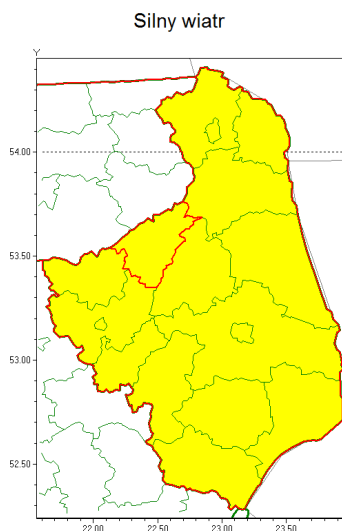

Zasięg ostrzeżenia w województwie

Ostrzeżenie meteorologiczne Nr 84

| | |
|--|--|
| Nazwa biura | IMGW-PIB Centralne Biuro Prognoz Meteorologicznych - Wydział w Białymstoku |
| Zjawisko/stopień zagrożenia | Silny wiatr/ 1 |
| Obszar | województwo podlaskie powiat grajewski |
| Ważność | od godz. 00:00 dnia 24.09.2021 do godz. 12:00 dnia 24.09.2021 |
| Przebieg | Prognozuje się wystąpienie umiarkowanego i do silnego wiatru o średniej prędkości od 25 km/h do 40 km/h, w porywach do około 75 km/h, z kierunków zachodnich. Lokalnie, zwłaszcza podczas burz, możliwe są porywy do 90 km/h. Najsilniejszy wiatr spodziewany jest po północy i nad ranem. |
| Prawdopodobieństwo wystąpienia zjawiska(%) | 80% |
| Uwagi | Brak. |
| Dyrektor synoptyk IMGW-PIB | Mateusz Zamajtys |
| Godzina i data wydania | godz. 11:40 dnia 23.09.2021 |
| SMS | IMGW-PIB OSTRZEŻENIE: WIATR/1 podlaskie/grajewski od 00:00/24.09 do 12:00/24.09.2021 prędkość do 40 km/h, porywy do 90 km/h, od SW do NW. |
| Opracowanie niniejsze i jego format, jako przedmiot prawa autorskiego podlega ochronie prawnej, zgodnie z przepisami ustawy z dnia 4 lutego 1994r o prawie autorskim i prawach pokrewnych (dz. U. z 2006 r. Nr 90, poz. 631 z późn. zm.). Wszelkie dalsze udostępnianie, rozpowszechnianie (przedruk, kopiowanie, wiadomości sms) jest dozwolone wyłącznie w formie dosłownej z bezwzględnym wskazaniem źródła informacji tj. IMGW-PIB. | |