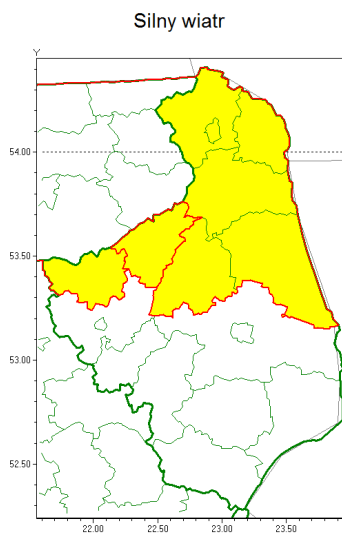

### Zasięg ostrzeżenia w województwie

### Ostrzeżenie meteorologiczne Nr 89

<b>Nazwa biura</b>	IMGW-PIB Centralne Biuro Prognoz Meteorologicznych - Wydział w Białymstoku
<b>Zjawisko/stopień zagrożenia</b>	Silny wiatr/ 1
<b>Obszar</b>	województwo podlaskie <b>powiat grajewski</b>
<b>Ważność</b>	od godz. 16:00 dnia 19.11.2021 do godz. 06:00 dnia 20.11.2021
<b>Przebieg</b>	Prognozuje się wystąpienie wiatru o średniej prędkości od 35 km/h do 45 km/h, w porywach do 80 km/h, z zachodu i północno-zachodu.
<b>Prawdopodobieństwo wystąpienia zjawiska(%)</b>	80%
<b>Uwagi</b>	Brak.
<b>Dyrektor synoptyk IMGW-PIB</b>	Magdalena Pękala
<b>Godzina i data wydania</b>	godz. 06:35 dnia 19.11.2021
<b>SMS</b>	IMGW-PIB OSTRZEŻENIE: WIATR/1 podlaskie/grajewski od 16:00/19.11 do 06:00/20.11.2021 prędkość do 45 km/h, porywy do 80 km/h, W, NW.