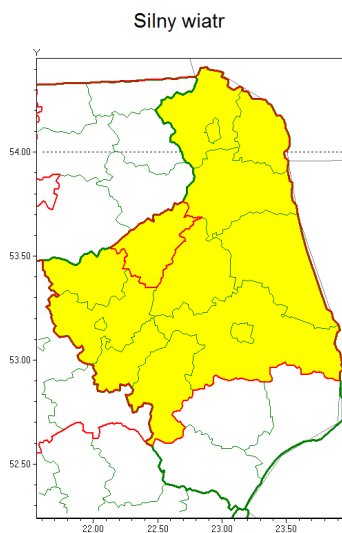

### Zasięg ostrzeżenia w województwie

### Ostrzeżenie meteorologiczne Nr 92

<b>Nazwa biura</b>	IMGW-PIB Centralne Biuro Prognoz Meteorologicznych - Wydział w Białymstoku
<b>Zjawisko/stopień zagrożenia</b>	Silny wiatr/ 1
<b>Obszar</b>	województwo podlaskie <b>powiat grajewski</b>
<b>Ważność</b>	od godz. 10:00 dnia 02.12.2021 do godz. 21:00 dnia 02.12.2021
<b>Przebieg</b>	Prognozuje się wystąpienie silnego wiatru o średniej prędkości od 30 km/h do 45 km/h, w porywach do 90 km/h, z południowego zachodu.
<b>Prawdopodobieństwo wystąpienia zjawiska(%)</b>	85%
<b>Uwagi</b>	Brak.
<b>Dyrektor synoptyk IMGW-PIB</b>	Maciej Maciejewski
<b>Godzina i data wydania</b>	godz. 11:42 dnia 01.12.2021
<b>SMS</b>	IMGW-PIB OSTRZEŻENIE: WIATR/1 podlaskie/grajewski od 10:00/02.12 do 21:00/02.12.2021 prędkość do 45 km/h, porywy do 90 km/h, SW.